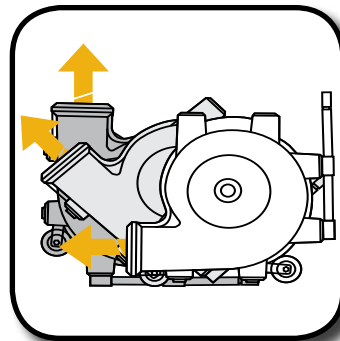

WORKSHOP® Wet/Dry Vacs
St. Louis, MO

WORKSHOPbrand

Todos los detalles están sujetos a cambio sin previo aviso. Visite el sitio web para obtener detalles sobre la garantía.